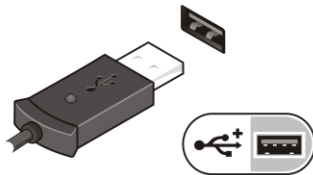

**🔧 OPMERKING:** Sommige apparaten zijn mogelijk niet inbegrepen als u deze niet hebt besteld.

1. Sluit de netadapter aan op de connector van de computer en de steek de stekker in het stopcontact.

Afbeelding 5. Netadapter

2. Sluit de netwerkkabel aan (optioneel).

Afbeelding 6. Netwerkaansluiting

3. Sluit USB-apparaten aan, zoals een muis of toetsenbord (optioneel).

Afbeelding 7. USB-aansluiting

4. Klap het beeldscherm van de computer open en druk op de aan-uitknop om de computer aan te zetten.