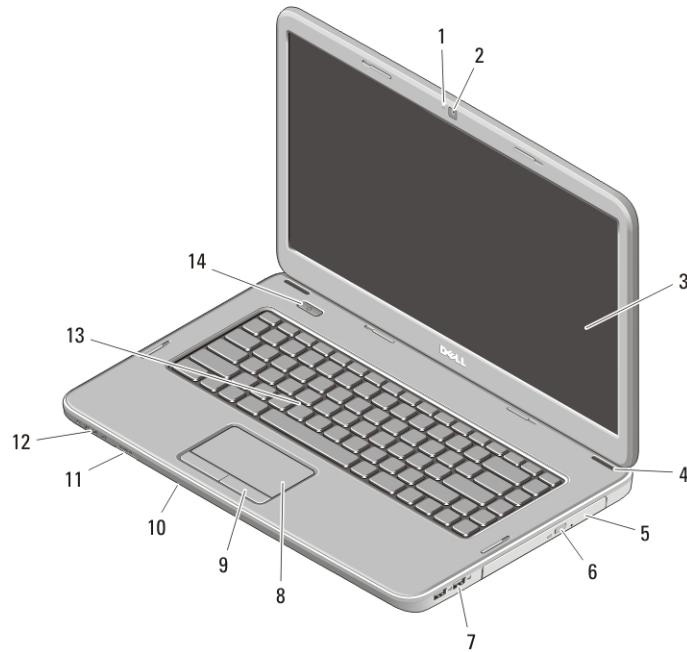

Vostro 2520: voor- en achteraanzicht

Afbeelding 3. Vooraanzicht

1. statuslampje voor camera	9. touchpad-knoppen (2)
2. camera	10. microfoon
3. beeldscherm	11. geheugenkaartlezer
4. luidsprekers (2)	12. statuslampjes van apparaat
5. optisch station	13. toetsenbord
6. uitwerpknop van het optische station	14. aan-uitknop
7. USB 2.0-connectors (2)	
8. touchpad