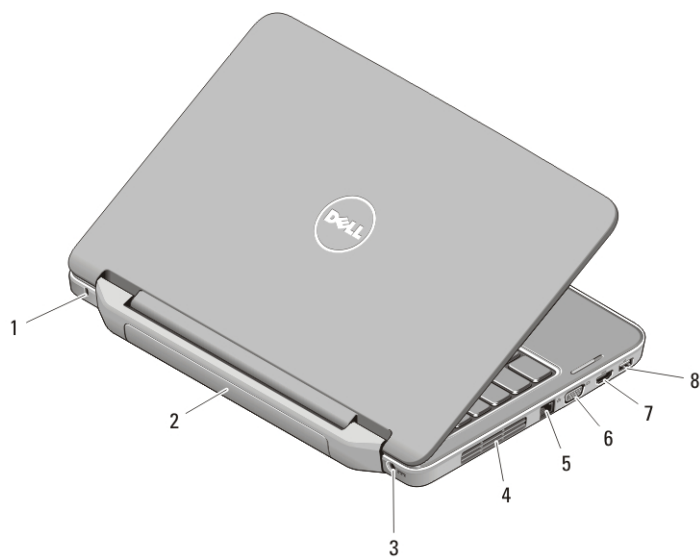

Afbeelding 2. Achteraanzicht

1. sleuf voor beveiligingskabel	6. VGA-aansluiting
2. batterij	7. HDMI-aansluiting
3. aansluiting voor netvoeding	8. USB 2.0-connector
4. ventilatieopeningen	
5. netwerkaansluiting	

⚠ GEVAAR: Blokkeer de luchtopeningen niet, duw er geen voorwerpen in en zorg ervoor dat er geen stof in komt. Zet uw Dell-computer niet in een omgeving waar weinig ventilatie beschikbaar is terwijl deze aan staat, zoals een gesloten koffer. Als u dat toch doet, loopt u een brand- of beschadigingsrisico van de computer. De ventilator wordt automatisch geactiveerd wanneer de computer heet wordt. Ventilatorgeruis is normaal en duidt niet op een probleem met de ventilator of de computer.