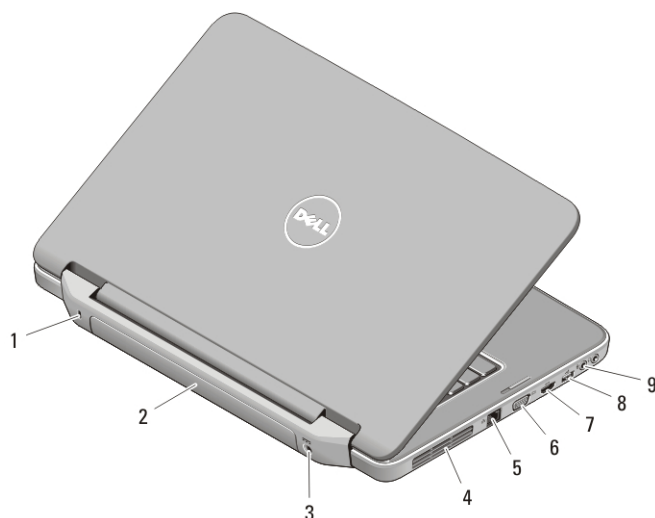

Afbeelding 4. Achteraanzicht

1. sleuf voor beveiligingskabel	6. VGA-aansluiting
2. batterij	7. HDMI-aansluiting
3. aansluiting voor netvoeding	8. USB 2.0-connector
4. ventilatieopeningen	9. audio-connectoren
5. netwerkaansluiting	

⚠ GEVAAR: Blokkeer de luchtopeningen niet, duw er geen voorwerpen in en zorg ervoor dat er geen stof in komt. Zet uw Dell-computer niet in een omgeving waar weinig ventilatie beschikbaar is terwijl deze aan staat, zoals een gesloten koffer. Als u dat toch doet, loopt u een brand- of beschadigingsrisico van de computer. De ventilator wordt automatisch geactiveerd wanneer de computer heet wordt. Ventilatorgeruis is normaal en duidt niet op een probleem met de ventilator of de computer.

Snelle installatie

⚠ GEVAAR: Lees de veiligheidsinformatie die bij uw computer wordt geleverd, voordat u de procedures in deze sectie uitvoert. Zie www.dell.com/regulatory_compliance voor meer informatie over beste praktijken.

⚠ GEVAAR: De netadapter is geschikt voor stopcontacten wereldwijd. Stroomaansluitingen en stekkerblokken kunnen echter per land verschillen. Wanneer een niet compatibele kabel wordt gebruikt of de kabel verkeerd in het stekkerblok of stopcontact wordt gestoken, dan kan dit brand of beschadiging van de apparatuur tot gevolg hebben.

⚠ WAARSCHUWING: Wanneer u de kabel van de netadapter uit de computer verwijdert, pakt u de connector vast, niet de kabel zelf, en trekt u stevig maar voorzichtig om beschadiging van de kabel te vermijden. Wanneer u de kabel van de netadapter oprolt, moet u de hoek van de connector van de netadapter volgen om beschadiging van de kabel te vermijden.

🔧 OPMERKING: Sommige apparaten zijn mogelijk niet inbegrepen als u deze niet hebt besteld.

1. Sluit de netadapter aan op de connector van de computer en de steek de stekker in het stopcontact.